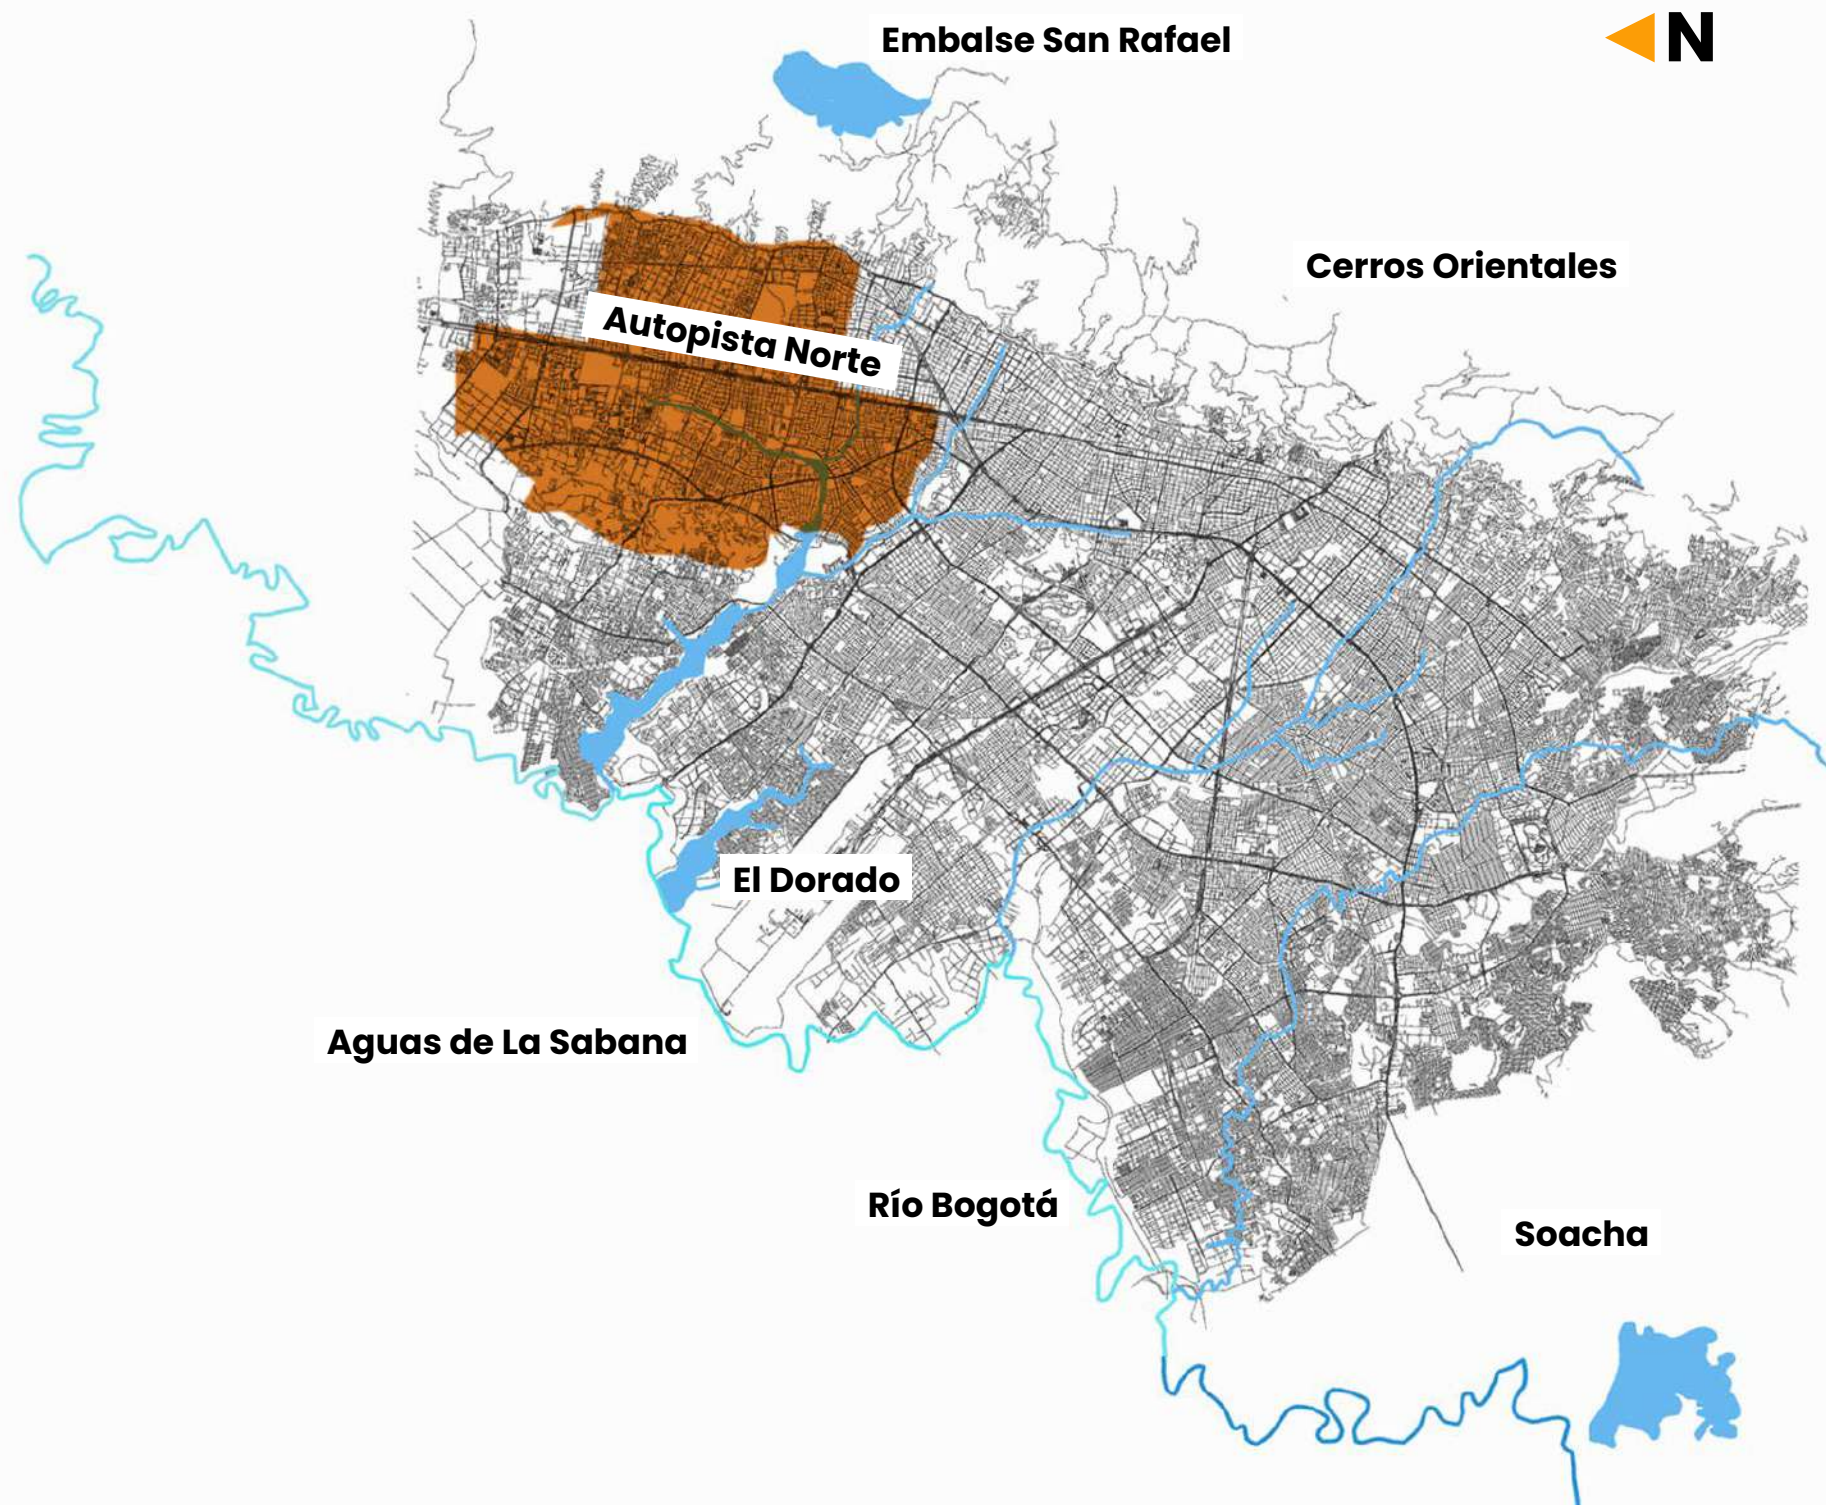

Conoce aquí en qué turno está ubicado tu barrio o municipio.

Gracias por tu apoyo haciendo uso responsable del agua. Bogotá te lo agradece.

Consulta en tres pasos
nuestra **guía de medidas**
para el cuidado del agua

1

Ubica tu
localidad,
municipio
o calle

2

Revisa el listado
de barrios y
verifica si el
tuyo está
incluido

3

Asegúrate de
identificar el número
de turno que tienes y
tenlo en cuenta.
Recuerda que esta
medida se repetirá
cada 10 días

Si tienes dudas sobre los turnos, te invitamos a consultar en nuestras redes sociales o en www.acueducto.com.co

#JuntosPorElAgua

acueducto
AGUA Y ALCANTARILLADO DE BOGOTÁ

1. BARRIOS UNIDOS
2. SUBA
3. USAQUÉN

Entre calle 95 y calle 201, Autopista Norte (carrera 20) y carrera 75
Entre calle 127 y 170, entre carreras 75 y 91"

Localidad / Municipio

Barríos

BARRIOS UNIDOS

- | | | |
|---|--|--|
| <ul style="list-style-type: none"> • Los Andes - Vizcaya II sector • Rionegro • La Castellana - Urbanización Paseo de La Castellana • La Castellana - Villa Calazans • Los Andes | <ul style="list-style-type: none"> • La Castellana Occidental • Los Andes - Urbanización Malta • Los Andes - Urbanización Calle Cien • La Castellana - José María Carbonel | <ul style="list-style-type: none"> • La Castellana • Los Andes - Urbanización Teusacá • Los Andes - Vizcaya III Sector • Urbanización Mendiguaca |
|---|--|--|